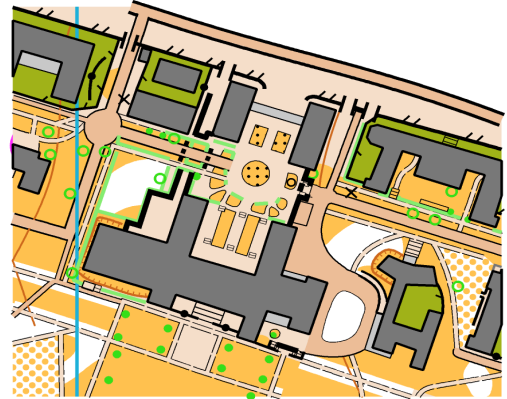

Le jeudi 25 novembre 2010

Course d'Orientation

A la cité internationale universitaire de Paris

1ère étape du Challenge Régional d'Ile de France

Universitaire

Cette course est ouverte aux licenciés FFSU et FFCO ainsi qu'aux résidents de la cité internationale.

Les non-initiés peuvent y participer sans connaissance préalable de l'activité.

<u>Date</u>	:	25 novembre 2010
<u>Organisateur</u>	:	le CRSU d'Ile de France avec le concours de l'Université Paris 13
<u>Traceur</u>	:	Héliier WIBART Tel. : 01 34 69 10 61 ou 06 81 97 18 29 E-mail : h.wibart@libertysurf.fr
<u>Carte</u>	:	Cité internationale universitaire. Echelle 3500ème Epreuve de type course en parc
<u>Accueil</u>	:	A partir de 14h 30 Dans l'enceinte de la cité internationale universitaire Au C.R Sport U. de Paris CIUP- Espace SUD 9F, Boulevard Jourdan 75014 PARIS
<u>Transport</u>	:	RER B. Station : Cité universitaire
<u>Départ</u>	:	1 ^{er} départ à 14h45
<u>Fermeture des circuits</u>	:	17h 00
<u>Système GEC</u>	:	Sport Ident

3 circuits vous sont proposés :

Circuits	Distances	Nbre de postes
A	3500m	30
B	2400m	22
C	1500m	15

Inscriptions par internet avant le 24 novembre, 14h00.

Bien indiquer sur quel circuit vous voulez participer.
Toutes les informations sont disponibles ici !
<http://www.polytechnique.fr/eleves/binets/binetco>