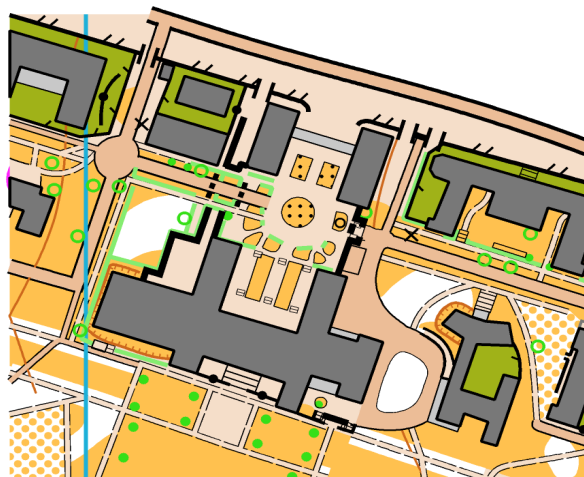

jeudi 17 janvier 2013

Course d'Orientation

A la cité internationale universitaire de Paris

1ère étape du Challenge Régional d'Ile de France Universitaire

***Cette course est ouverte aux licenciés
FFSU et FFCO ainsi qu'aux résidents et
personnels de la cité internationale.***

***Les non-initiés peuvent y participer
sans connaissance préalable de
l'activité.***

3 circuits vous sont proposés

Circuits	Distances	Nbre de postes
A	4500m	31
B	3000m	27
C	2300m	21

RENSEIGNEMENTS sur le site [WEB du C.R.I.F.C.O.U.](http://www.sport-u-idf.com/uploads/Creteilhtml/CRIFCOU)