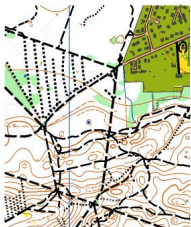

Nous possédons la carte du Pain de Sucre 2 intégralement dessinée avec la légende destinée à la CO à VTT : simplification des nuances de végétation, notation précise de la largeur et de la roulabilité des chemins et sentiers.

Et notre collection s'est enrichie avec la réalisation des cartes des forêts de l'Isle-Adam et Montmorency.